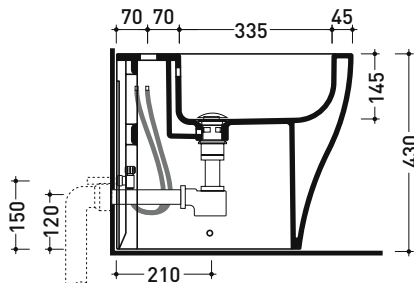

Pz. Pallet n° 15

UNI EN 14528 - CL20 Dop-No14528

vista zenitale / zenital view

vista laterale / lateral view

sezione longitudinale / section

vista retro / back view

sizes in mm

Please consider a 2% tolerance on indicated measurements