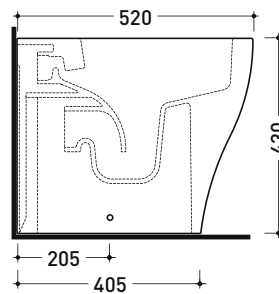

vista laterale / lateral view