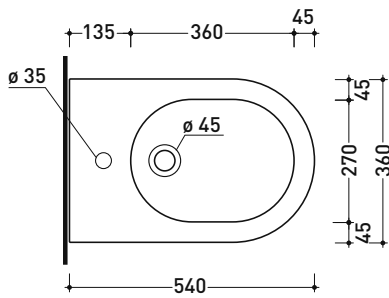

vista zenitale / zenital view