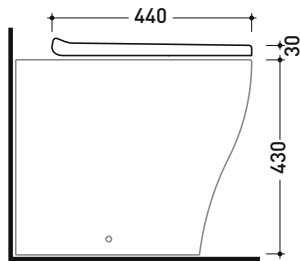

Package dim.

Weight **3 kg**

Pz. Pallet n° -

art. AP117G - AP117RG
vista zenitale / zenital view

art. AP118 - AP118G - AP118S
vista zenitale / zenital view

art. AP119 - AP119G
vista zenitale / zenital view