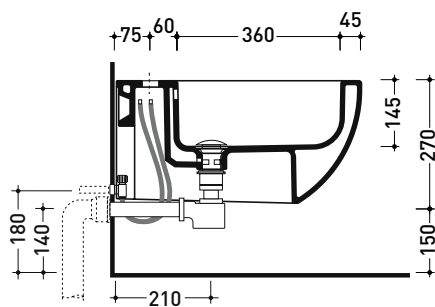

Package dim. | Weight 17,5 kg | Pz. Pallet n° 18

UNI EN 14528 - CL20 Dop-No14528

vista zenitale / zenital view

vista laterale / lateral view

sezione longitudinale / section

art. 9008
 kit di fissaggio
 Fischer (in dotazione)
 Fischer fixing kit
 (included in the box)