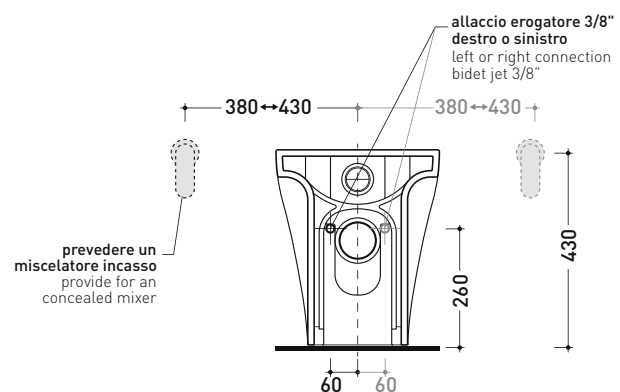

dettaglio erogatore / bidet jet detail

sezione longitudinale / section

vista retro / back view

sizes in mm

CERAMIC: glossy finish

white black

matt finish

milky white carbone fango argilla cenere