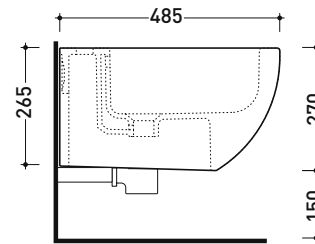

Package dim.

Weight 16,7 kg

Pz. Pallet n° 18

UNI EN 14528 - CL20 Dop-No14528

vista zenitale / zenital view

vista laterale / lateral view

sezione longitudinale / section

art. 9008
 kit di fissaggio
 Fischer (in dotazione)
 Fischer fixing kit
 (included in the box)