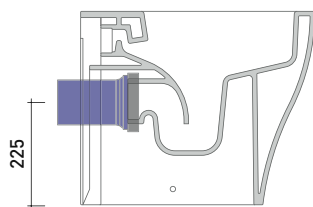

KIT SUITABLE FOR WALL TRAP

LKR00 (SET: LKR00)