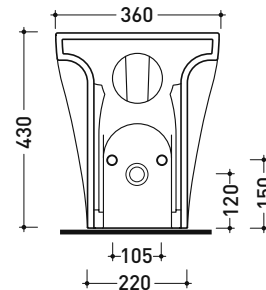

Package dim.

Weight 16,7 kg

Pz. Pallet n° 18

UNI EN 14528 - CL20 Dop-No14528

vista zenitale / zenital view

vista laterale / lateral view

sezione longitudinale / section

art. 9008
 kit di fissaggio
 Fischer (in dotazione)
 Fischer fixing kit
 (included in the box)

Pz. Pallet n° 15

UNI EN 14528 - CL20 Dop-No14528

vista zenitale / zenital view

vista laterale / lateral view

sezione longitudinale / section

vista retro / back view

sizes in mm

Please consider a 2% tolerance on indicated measurements