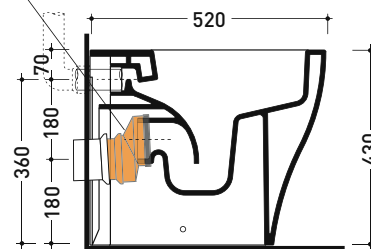

Package dim. | Weight 17,5 kg | Pz. Pallet n° 18

UNI EN 14528 - CL20 Dop-No14528

vista zenitale / zenital view

vista laterale / lateral view

sezione longitudinale / section

art. 9008
 kit di fissaggio
 Fischer (in dotazione)
 Fischer fixing kit
 (included in the box)

vista zenitale / zenital view

vista laterale / lateral view

vista retro / back view

sezione longitudinale / section

art. LK1012 (LKR90+LKR40)
connessioni di scarico
(in dotazione)
drainage connector
(included in the box)