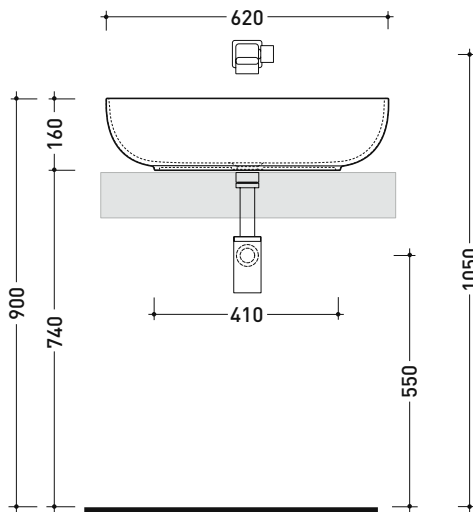

Package dim.

Weight 11 kg

Pz. Pallet n° 30

CE UNI EN 14688 - CL00 Dop-No14688

vista zenitale / zenital view

foro consigliato sul piano Ø140 suggested hole on the top Ø140

vista zenitale / zenital view

vista frontale / frontal view