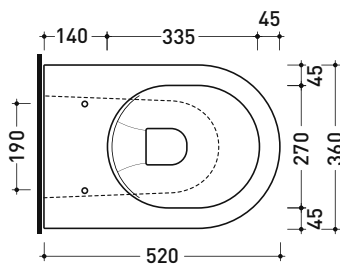

Package dim. | Weight 17,5 kg | Pz. Pallet n° 18

UNI EN 14528 - CL20 Dop-No14528

vista zenitale / zenital view

vista laterale / lateral view

sezione longitudinale / section

art. 9008
 kit di fissaggio
 Fischer (in dotazione)
 Fischer fixing kit
 (included in the box)

Dim. Imballo

Peso 28 kg

Pz. Pallet n° 15

UNI EN 997

Dop-No997

pag. 1/2

Flaminia does not recommend combining this toilet model with rapid-flow/flushometer systems or traditional high tanks

vista zenitale / zenital view