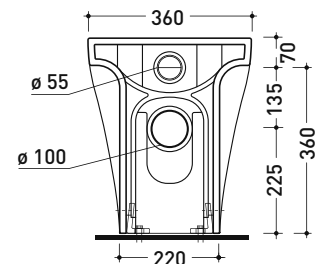

vista retro / back view

SCARICO A PARETE
PREDISPOSTO PER WC SOSPESO
WALL DISCHARGE ARRANGEMENT
FOR WALL-HUNG WC