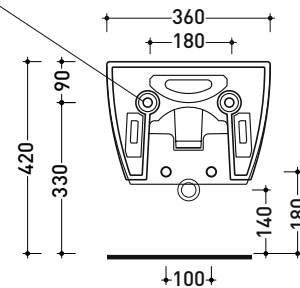

Package dim. | Weight 17,5 kg | Pz. Pallet n° 18

UNI EN 14528 - CL20 Dop-No14528

vista zenitale / zenital view

vista laterale / lateral view

sezione longitudinale / section

art. 9008
 kit di fissaggio
 Fischer (in dotazione)
 Fischer fixing kit
 (included in the box)