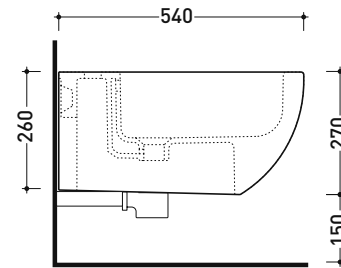

Package dim. | Weight 17,5 kg | Pz. Pallet n° 18

UNI EN 14528 - CL20 Dop-No14528

vista zenitale / zenital view

vista laterale / lateral view

sezione longitudinale / section

art. 9008
 kit di fissaggio
 Fischer (in dotazione)
 Fischer fixing kit
 (included in the box)