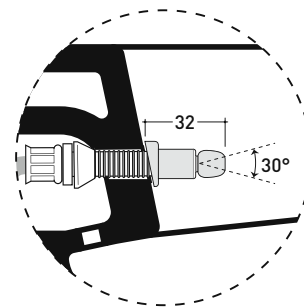

dettaglio erogatore / bidet jet detail

sezione longitudinale / section

vista retro / back view

sizes in mm

CERAMIC: glossy finish

white black

matt finish

milky white carbone fango argilla cenere