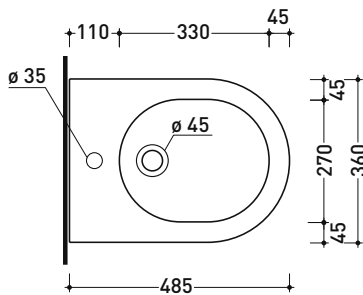

Package dim.

Weight 16,7 kg

Pz. Pallet n° 18

UNI EN 14528 - CL20 Dop-No14528

vista zenitale / zenital view

vista laterale / lateral view

sezione longitudinale / section

art. 9008
 kit di fissaggio
 Fischer (in dotazione)
 Fischer fixing kit
 (included in the box)