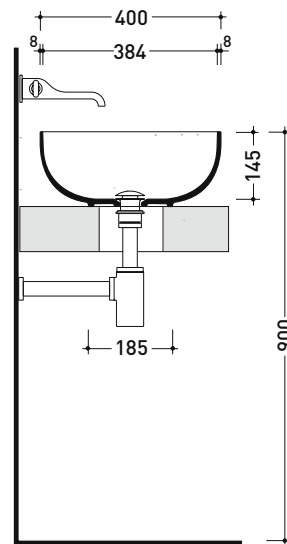

Package dim.

Weight 11 kg

Pz. Pallet n° 30

CE UNI EN 14688 - CL00 Dop-No14688

vista zenitale / zenital view

foro consigliato sul piano Ø140 suggested hole on the top Ø140

vista zenitale / zenital view

vista frontale / frontal view