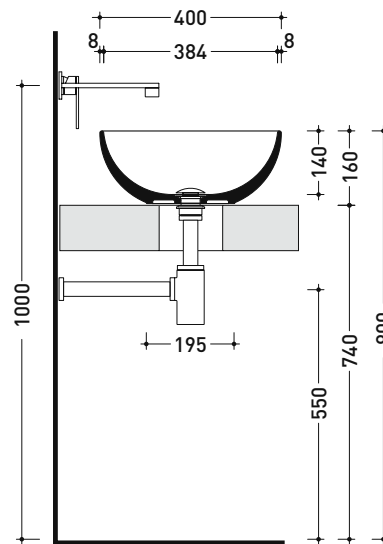

Package dim.

Weight 7 kg

Pz. Pallet n° 42

UNI EN 14688 - CL00 Dop-No14688

vista zenitale / zenital view

vista zenitale / zenital view

vista frontale / frontal view

sezione longitudinale / section