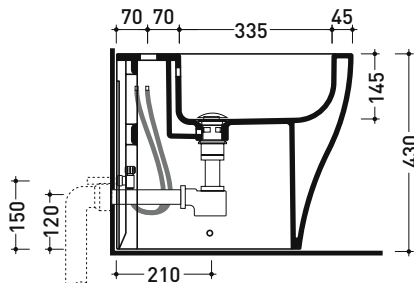

Pz. Pallet n° 15

UNI EN 14528 - CL20 Dop-No14528

vista zenitale / zenital view

vista laterale / lateral view

sezione longitudinale / section

vista retro / back view

sizes in mm

CERAMIC: glossy finish