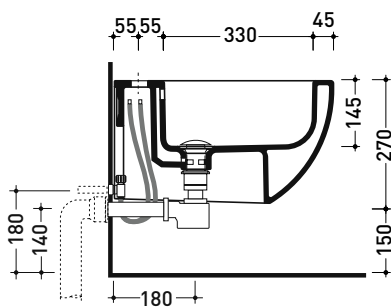

Package dim.

Weight 16,7 kg

Pz. Pallet n° 18

UNI EN 14528 - CL20 Dop-No14528

vista zenitale / zenital view

vista laterale / lateral view

sezione longitudinale / section

art. 9008
 kit di fissaggio
 Fischer (in dotazione)
 Fischer fixing kit
 (included in the box)

vista retro / back view

sizes in mm

Please consider a 2% tolerance on indicated measurements

CERAMIC: glossy finish

white black

matt finish

milky white carbone fango argilla cenere