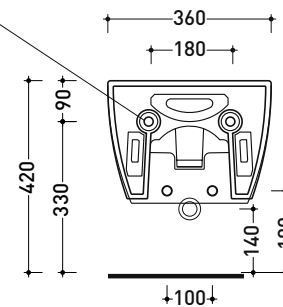

Package dim.

Weight 16,7 kg

Pz. Pallet n° 18

UNI EN 14528 - CL20 Dop-No14528

vista zenitale / zenital view

vista laterale / lateral view

sezione longitudinale / section

art. 9008
 kit di fissaggio
 Fischer (in dotazione)
 Fischer fixing kit
 (included in the box)

vista retro / back view

sizes in mm

Please consider a 2% tolerance on indicated measurements

CERAMIC: glossy finish

white black

matt finish

milky white carbone fango argilla cenere