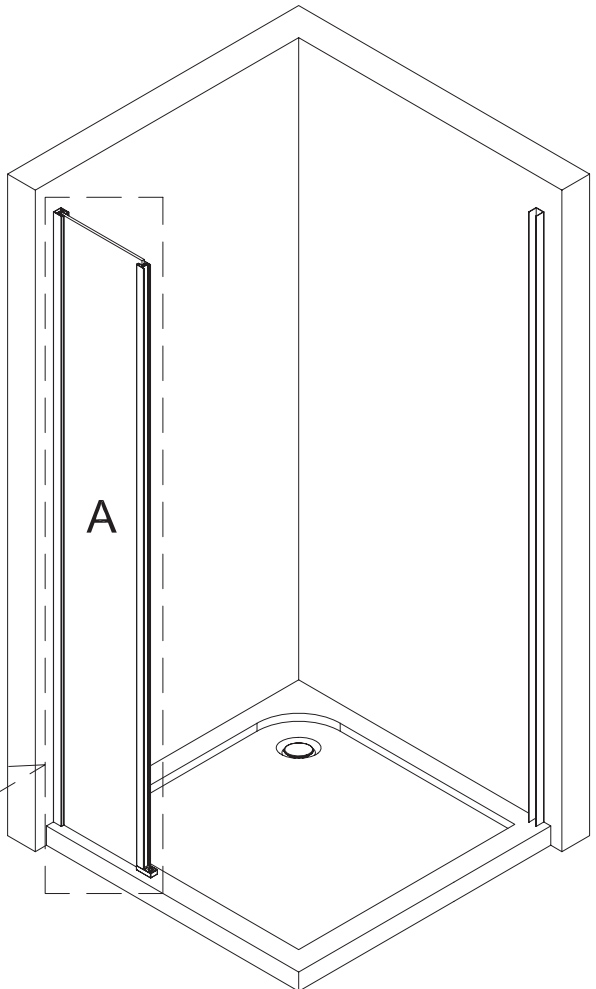

Triton, Triton black zuhanykabin
HASZNÁLATI UTASÍTÁS

RO

Cabină de duș Triton, Triton black
INSTRUCȚIUNI DE UTILIZARE

WC00479
WC00480

TRITON + TRITON BLACK

①		AL052	X 2	⑮		PL066	X 2
②		A	X 1	⑰		JT015	X 2
③		HD030	X 1	⑳		PL064L/R	X 2
④		PL075L/R	X 2	㉑		C	X 1
⑤		AL016	X 1	㉒		PL065	X 1
⑥		JT005-01	X 1				
⑦		AL054	X 1				
⑧		HD058	X 1				
⑨		B	X 1				
⑩		ST4X30	X 8				
⑪		HD031	X 1				
⑫		10*25*L	X 1				
⑬		ST4X10	X 2				
⑭		M5X6	X 1				
⑮		PL063	X 6				
⑯		ST4X8	X 6				
⑰		PL041	X 7				

1

Wellis®

2

Wellis®

3

Wellis®

Bottom
Unterteil
Bas
Alja

If the door install
in the other side,
the top and bottom
need to exchange

Wenn die Tür auf
der anderen Seite
installiert werden
soll, müssen Ober-
und Unterteil aus-
getauscht werden

Si la porte est
installée de l'autre
côté, le haut et le
bas doivent être
échangés

Ha az ajtót a másik
oldalon szerelik fel,
akkor a felső és
alsó részeket ki kell
cserélni