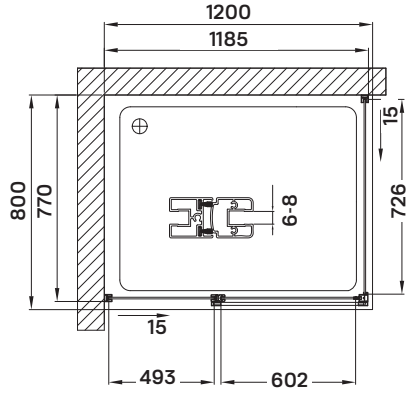

Triton, Triton black zuhanykabin
HASZNÁLATI UTASÍTÁS

RO

Cabină de duș Triton, Triton black
INSTRUCȚIUNI DE UTILIZARE

WC00479
WC00480

TRITON + TRITON BLACK

①		AL052	X 2	⑮		PL066	X 2
②		A	X 1	⑰		JT015	X 2
③		HD030	X 1	⑳		PL064L/R	X 2
④		PL075L/R	X 2	㉑		C	X 1
⑤		AL016	X 1	㉒		PL065	X 1
⑥		JT005-01	X 1				
⑦		AL054	X 1				
⑧		HD058	X 1				
⑨		B	X 1				
⑩		ST4X30	X 8				
⑪		HD031	X 1				
⑫		10*25*L	X 1				
⑬		ST4X10	X 2				
⑭		M5X6	X 1				
⑮		PL063	X 6				
⑯		ST4X8	X 6				
⑰		PL041	X 7				