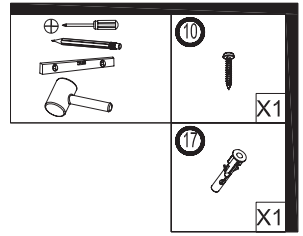

Triton, Triton black zuhanykabin
HASZNÁLATI UTASÍTÁS

RO

Cabină de duș Triton, Triton black
INSTRUCȚIUNI DE UTILIZARE

WC00479
WC00480

TRITON + TRITON BLACK

①		AL052	X 2	⑮		PL066	X 2
②		A	X 1	⑰		JT015	X 2
③		HD030	X 1	⑳		PL064L/R	X 2
④		PL075L/R	X 2	㉑		C	X 1
⑤		AL016	X 1	㉒		PL065	X 1
⑥		JT005-01	X 1				
⑦		AL054	X 1				
⑧		HD058	X 1				
⑨		B	X 1				
⑩		ST4X30	X 8				
⑪		HD031	X 1				
⑫		10*25*L	X 1				
⑬		ST4X10	X 2				
⑭		M5X6	X 1				
⑮		PL063	X 6				
⑯		ST4X8	X 6				
⑰		PL041	X 7				

1

Wellis®

2

Wellis®

3

Wellis®

Bottom
Unterteil
Bas
Alja

If the door install
in the other side,
the top and bottom
need to exchange

Wenn die Tür auf
der anderen Seite
installiert werden
soll, müssen Ober-
und Unterteil aus-
getauscht werden

Si la porte est
installée de l'autre
côté, le haut et le
bas doivent être
échangés

Ha az ajtót a másik
oldalon szerelik fel,
akkor a felső és
alsó részeket ki kell
cserélni