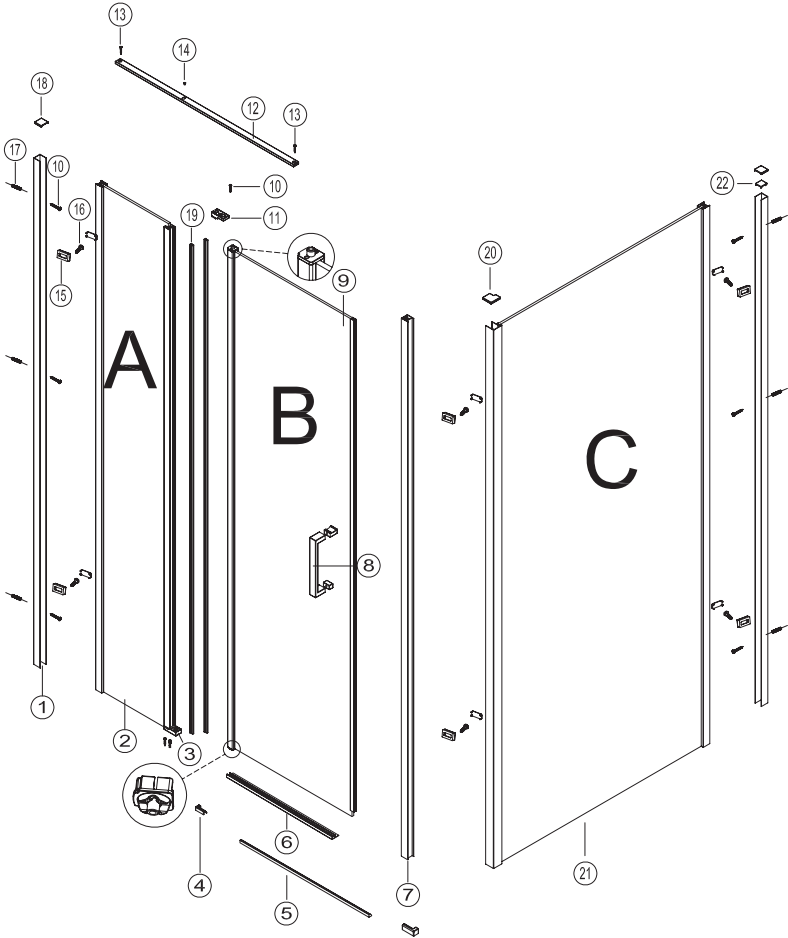

Triton, Triton black zuhanykabin
HASZNÁLATI UTASÍTÁS

RO

Cabină de duș Triton, Triton black
INSTRUCȚIUNI DE UTILIZARE

WC00479
WC00480

TRITON + TRITON BLACK

①		AL052	X 2	⑮		PL066	X 2
②		A	X 1	⑰		JT015	X 2
③		HD030	X 1	⑳		PL064L/R	X 2
④		PL075L/R	X 2	㉑		C	X 1
⑤		AL016	X 1	㉒		PL065	X 1
⑥		JT005-01	X 1				
⑦		AL054	X 1				
⑧		HD058	X 1				
⑨		B	X 1				
⑩		ST4X30	X 8				
⑪		HD031	X 1				
⑫		10*25*L	X 1				
⑬		ST4X10	X 2				
⑭		M5X6	X 1				
⑮		PL063	X 6				
⑯		ST4X8	X 6				
⑰		PL041	X 7				

1

Wellis®

2

Wellis®

3

Wellis®

Bottom
Unterteil
Bas
Alja

If the door install
in the other side,
the top and bottom
need to exchange

Wenn die Tür auf
der anderen Seite
installiert werden
soll, müssen Ober-
und Unterteil aus-
getauscht werden

Si la porte est
installée de l'autre
côté, le haut et le
bas doivent être
échangés

Ha az ajtót a másik
oldalon szerelik fel,
akkor a felső és
alsó részeket ki kell
cserélni