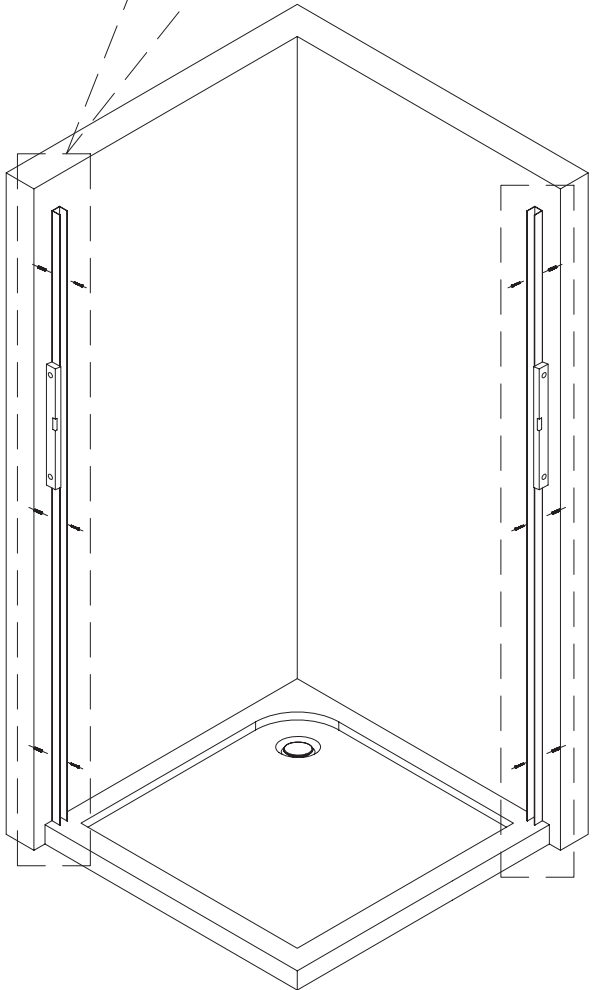

Triton, Triton black zuhanykabin
HASZNÁLATI UTASÍTÁS

RO

Cabină de duș Triton, Triton black
INSTRUCȚIUNI DE UTILIZARE

WC00479
WC00480

TRITON + TRITON BLACK

①		AL052	X 2	⑮		PL066	X 2
②		A	X 1	⑰		JT015	X 2
③		HD030	X 1	⑳		PL064L/R	X 2
④		PL075L/R	X 2	㉑		C	X 1
⑤		AL016	X 1	㉒		PL065	X 1
⑥		JT005-01	X 1				
⑦		AL054	X 1				
⑧		HD058	X 1				
⑨		B	X 1				
⑩		ST4X30	X 8				
⑪		HD031	X 1				
⑫		10*25*L	X 1				
⑬		ST4X10	X 2				
⑭		M5X6	X 1				
⑮		PL063	X 6				
⑯		ST4X8	X 6				
⑰		PL041	X 7				

1

Wellis®

2

Wellis®

3

Wellis®

Bottom
Unterteil
Bas
Alja

If the door install
in the other side,
the top and bottom
need to exchange

Wenn die Tür auf
der anderen Seite
installiert werden
soll, müssen Ober-
und Unterteil aus-
getauscht werden

Si la porte est
installée de l'autre
côté, le haut et le
bas doivent être
échangés

Ha az ajtót a másik
oldalon szerelik fel,
akkor a felső és
alsó részeket ki kell
cserélni