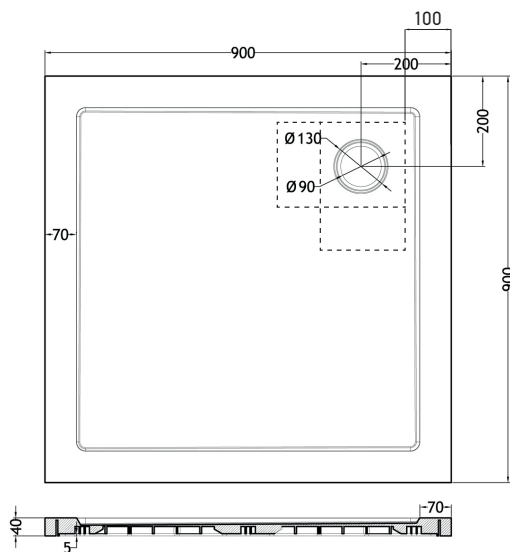

Wellis®

Size: 900×900×40mm

WC00408