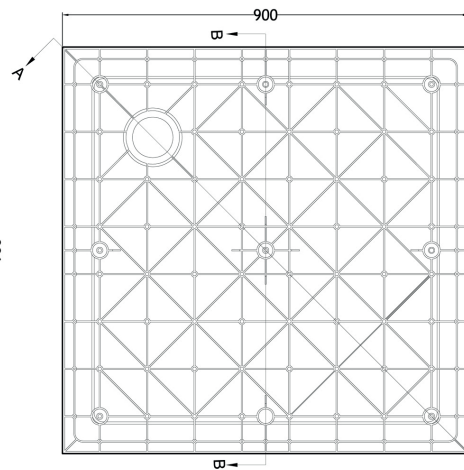

Wellis®

Size: 900×900×40mm

WC00408