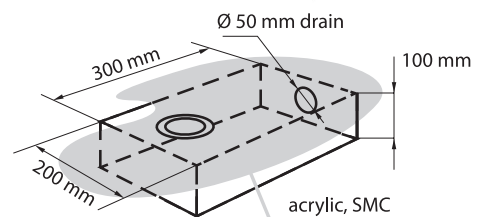

Wellis®

Size: 900×900×40mm

WC00408