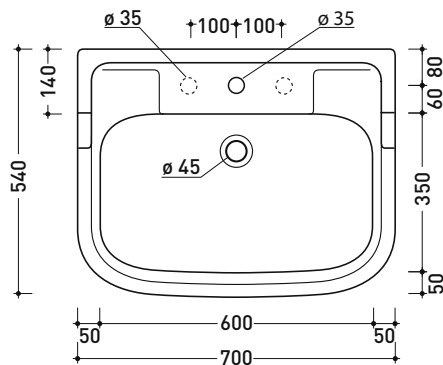

## 6006 Efi 70

Single-hole basin 70 cm suitable for pedestal

• WITH OVERFLOW • ARRANGED FOR THREE HOLES TAP

Package dim. basin	Weight 23 kg	Pz. Pallet n° 20
--------------------	--------------	------------------

Package dim. pedestal	Weight 11,5 kg	Pz. Pallet n° 30
-----------------------	----------------	------------------

UNI EN 14688 - CL20 Dop-No14688

vista zenitale / zenital view

vista frontale / frontal view

sezione longitudinale / section

sizes in mm

CERAMIC: glossy finish

white black

matt finish

Package dim. basin | Weight 21,3 kg | Pz. Pallet n° 24

Package dim. pedestal | Weight 11,5 kg | Pz. Pallet n° 30

UNI EN 14688 - CL20 Dop-No14688

vista zenitale / zenital view

vista frontale / frontal view