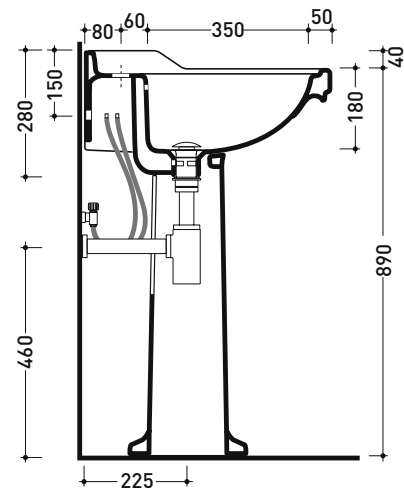

## 6006 Efi 70

Single-hole basin 70 cm suitable for pedestal

• WITH OVERFLOW • ARRANGED FOR THREE HOLES TAP

Package dim. basin	Weight 23 kg	Pz. Pallet n° 20
--------------------	--------------	------------------

Package dim. pedestal	Weight 11,5 kg	Pz. Pallet n° 30
-----------------------	----------------	------------------

UNI EN 14688 - CL20 Dop-No14688

vista zenitale / zenital view

vista frontale / frontal view

sezione longitudinale / section

sizes in mm

CERAMIC: glossy finish

white black

matt finish

Package dim. basin | Weight 21,3 kg | Pz. Pallet n° 24

Package dim. pedestal | Weight 11,5 kg | Pz. Pallet n° 30

UNI EN 14688 - CL20 Dop-No14688

vista zenitale / zenital view

vista frontale / frontal view