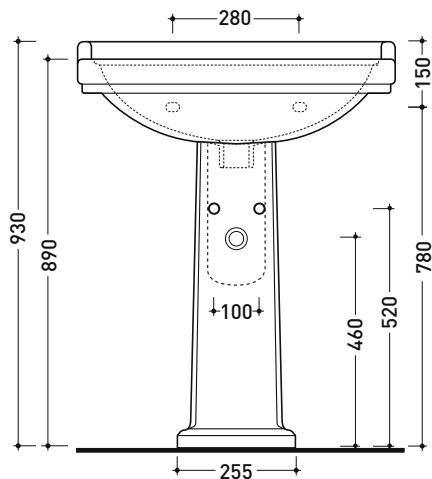

## 6006 Efi 70

Single-hole basin 70 cm suitable for pedestal

• WITH OVERFLOW • ARRANGED FOR THREE HOLES TAP

Package dim. basin	Weight 23 kg	Pz. Pallet n° 20
--------------------	--------------	------------------

Package dim. pedestal	Weight 11,5 kg	Pz. Pallet n° 30
-----------------------	----------------	------------------

UNI EN 14688 - CL20 Dop-No14688

vista zenitale / zenital view

vista frontale / frontal view

sezione longitudinale / section

sizes in mm

CERAMIC: glossy finish

white black

matt finish

Package dim. basin | Weight 21,3 kg | Pz. Pallet n° 24

Package dim. pedestal | Weight 11,5 kg | Pz. Pallet n° 30

UNI EN 14688 - CL20 Dop-No14688

vista zenitale / zenital view

vista frontale / frontal view