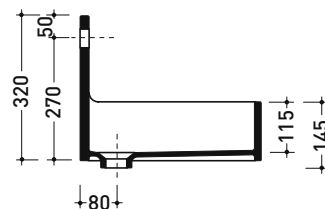

Package dim. 36 x 25,5 x 40,5 cm | Weight 13 kg | Pz. Pallet n° 30

CE UNI EN 14688 - CL00 Dop-No14688

vista zenitale / zenital view

staffa di fissaggio
fixing bracket

sezione longitudinale / section

vista frontale / frontal view

vista frontale fissaggio staffa
fixing bracket frontal view

staffa di fissaggio
(in dotazione)
fixing bracket
(included in the box)

vista laterale / lateral view

sizes in mm

Please consider a 2% tolerance on indicated measurements