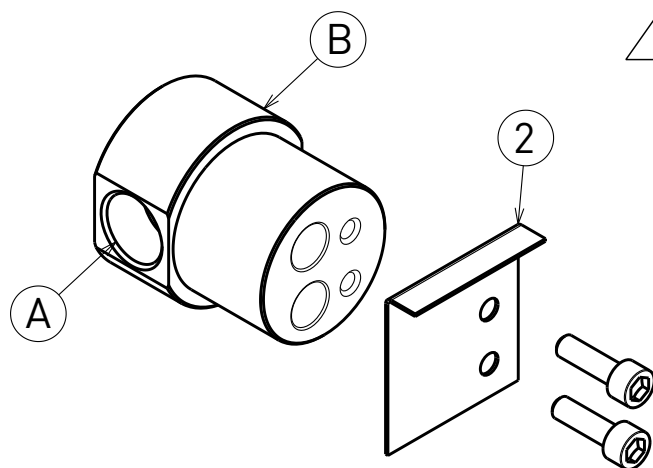

NK3230

Wall-mounted single lever basin mixer (drain included)

Complements: Line accessories NOKÉ

Package dim. 39 x 17 x 8 cm | Weight 3,1 kg | Pz. Pallet n° -

vista zenitale / zenital view

vista frontale / frontal view

vista laterale / lateral view

sizes in mm

BRASS: finish

glossy chrome

mat black

art. **NK3230**

MURATURA INCASSO

muro grezzo

rivestimento
piastrelle ecc..

A - entrata acqua
calda

B - entrata acqua
fredda

Attenzione!!

Per una corretta installazione, l'aletta (2) deve stare a filo muro finito come rappresentato in figura occorre quindi prevedere la sporgenza dell'aletta tenendo conto dei successivi rivestimenti.