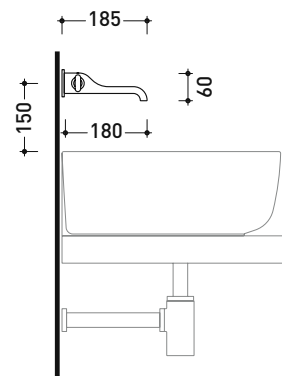

NK3230

Wall-mounted single lever basin mixer (drain included)

Complements: Line accessories NOKÉ

Package dim. 39 x 17 x 8 cm | Weight 3,1 kg | Pz. Pallet n° -

vista zenitale / zenital view

vista frontale / frontal view

vista laterale / lateral view

sizes in mm

BRASS: finish

glossy chrome

mat black

art. **NK3230**

MURATURA INCASSO

muro grezzo

rivestimento
piastrelle ecc..

A - entrata acqua
calda

B - entrata acqua
fredda

Attenzione!!

Per una corretta installazione, l'aletta (2) deve stare a filo muro finito come rappresentato in figura occorre quindi prevedere la sporgenza dell'aletta tenendo conto dei successivi rivestimenti.