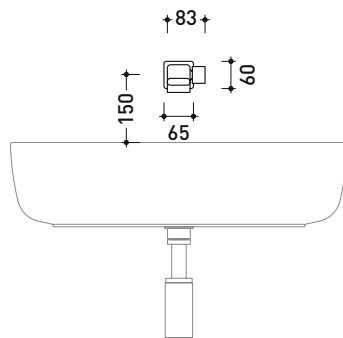

NK3230

Wall-mounted single lever basin mixer (drain included)

Complements: Line accessories NOKÉ

Package dim. 39 x 17 x 8 cm | Weight 3,1 kg | Pz. Pallet n° -

vista zenitale / zenital view

vista frontale / frontal view

vista laterale / lateral view

sizes in mm

BRASS: finish

glossy chrome

mat black

art. **NK3230**

MURATURA INCASSO

muro grezzo

rivestimento
piastrelle ecc..

A - entrata acqua
calda

B - entrata acqua
fredda

Attenzione!!

Per una corretta installazione, l'aletta (2) deve stare a filo muro finito come rappresentato in figura occorre quindi prevedere la sporgenza dell'aletta tenendo conto dei successivi rivestimenti.