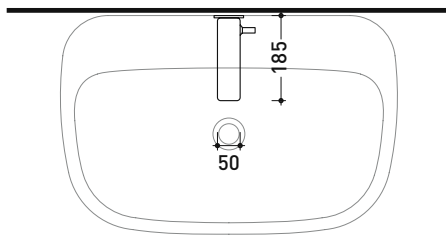

NK3230

Wall-mounted single lever basin mixer (drain included)

Complements: Line accessories NOKÉ

Package dim. 39 x 17 x 8 cm | Weight 3,1 kg | Pz. Pallet n° -

vista zenitale / zenital view

vista frontale / frontal view

vista laterale / lateral view

sizes in mm

BRASS: finish

glossy chrome

mat black

art. **NK3230**

MURATURA INCASSO

muro grezzo

rivestimento
piastrelle ecc..

A - entrata acqua
calda

B - entrata acqua
fredda

Attenzione!!

Per una corretta installazione, l'aletta (2) deve stare a filo muro finito come rappresentato in figura occorre quindi prevedere la sporgenza dell'aletta tenendo conto dei successivi rivestimenti.