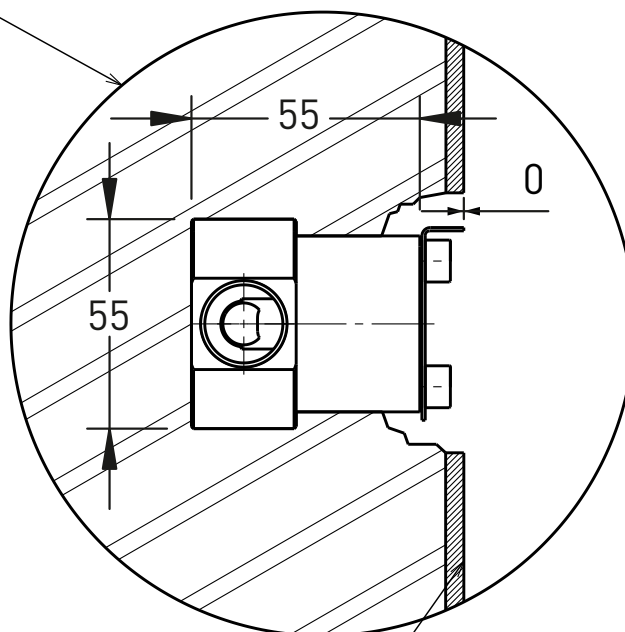

NK3230

Wall-mounted single lever basin mixer (drain included)

Complements: Line accessories NOKÉ

Package dim. 39 x 17 x 8 cm | Weight 3,1 kg | Pz. Pallet n° -

vista zenitale / zenital view

vista frontale / frontal view

vista laterale / lateral view

sizes in mm

BRASS: finish

glossy chrome

mat black

art. **NK3230**

MURATURA INCASSO

muro grezzo

rivestimento
piastrelle ecc..

A - entrata acqua
calda

B - entrata acqua
fredda

Attenzione!!

Per una corretta installazione, l'aletta (2) deve stare a filo muro finito come rappresentato in figura occorre quindi prevedere la sporgenza dell'aletta tenendo conto dei successivi rivestimenti.