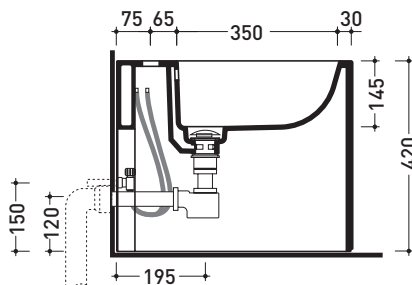

Pz. Pallet n° 15

CE UNI EN 14528 - CL20 Dop-No14528

vista zenitale / zenital view

vista laterale / lateral view

NOTICE: floor fixing by silicone

sezione longitudinale / section

vista retro / back view

sizes in mm