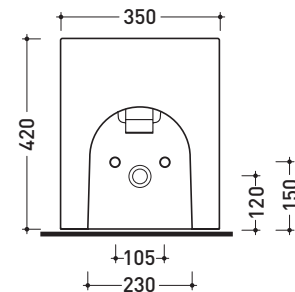

Pz. Pallet n° 15

CE UNI EN 14528 - CL20 Dop-No14528

vista zenitale / zenital view

vista laterale / lateral view

NOTICE: floor fixing by silicone

sezione longitudinale / section

vista retro / back view

sizes in mm