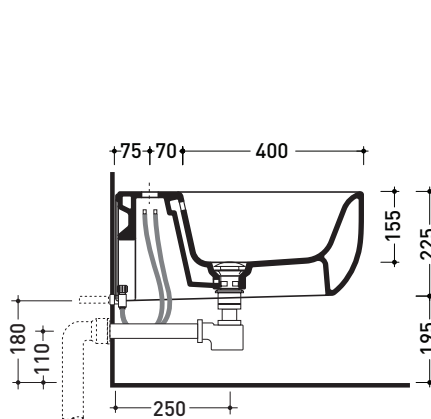

Package dim. cm | Weight 18 kg | Pz. Pallet n° -

UNI EN 14528 - CL20 Dop-No14528

vista zenitale / zenital view

vista laterale / lateral view

sezione longitudinale / section

vista retro / back view

sizes in mm