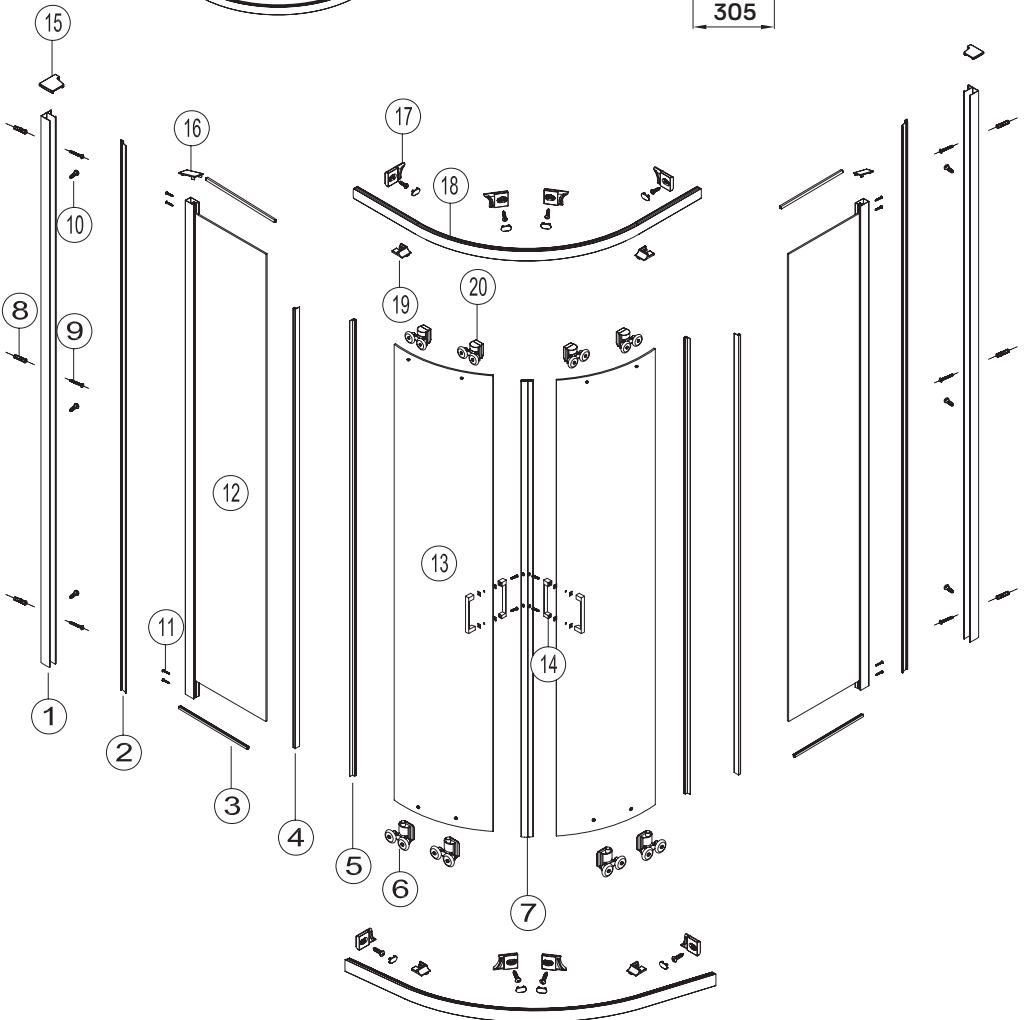

Aquarius zuhanykabin
HASZNÁLATI UTASÍTÁS

RO

Cabină de duș Aquarius
INSTRUCȚIUNI DE UTILIZARE

WC00320, WC00321, WC00471, WC00472

AQUARIUS

①		AL030	X 2	⑮		AL006	X 2
②		AL031	X 2	⑯		PL020-L/R	X 4
③		JT006-02	X 4	⑰		RL007	X 4
④		JT005-03	X 2				
⑤		JT005-02	X 2				
⑥		RL008	X 4				
⑦		JT002-02	X 1				
⑧		RL041	X 6				
⑨		ST4*30	X 6				
⑩		ST4*10	X 12				
⑪		ST4*40	X 8				
⑫		A	X 2				
⑬		B	X 2				
⑭		HD024	X 2				
⑮		PL027-L/R	X 2				
⑯		PL016	X 2				
⑰		PL024	X 8				

1

Wellis®

		12 	X4
		19 	X2

- 16 X2
- 15 X2

Wellis®

CE