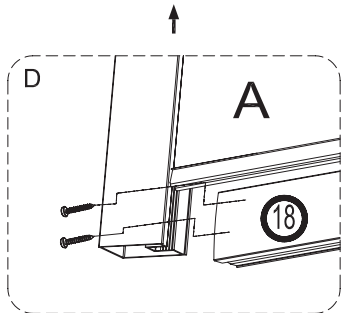

1

Wellis®

		12 	X4
		19 	X2