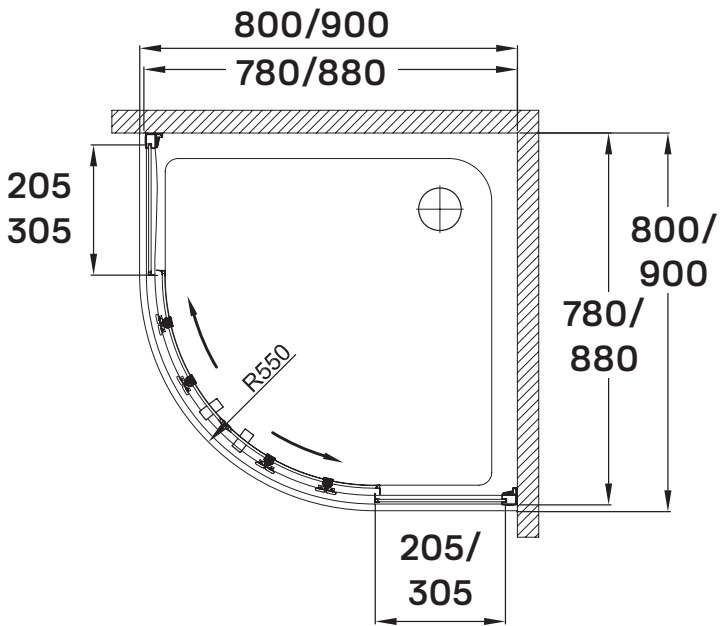

Aquarius zuhanykabin
HASZNÁLATI UTASÍTÁS

RO

Cabină de duș Aquarius
INSTRUCȚIUNI DE UTILIZARE

WC00320, WC00321, WC00471, WC00472

AQUARIUS

①		AL030	X 2	⑮		AL006	X 2
②		AL031	X 2	⑯		PL020-L/R	X 4
③		JT006-02	X 4	⑰		RL007	X 4
④		JT005-03	X 2				
⑤		JT005-02	X 2				
⑥		RL008	X 4				
⑦		JT002-02	X 1				
⑧		RL041	X 6				
⑨		ST4*30	X 6				
⑩		ST4*10	X 12				
⑪		ST4*40	X 8				
⑫		A	X 2				
⑬		B	X 2				
⑭		HD024	X 2				
⑮		PL027-L/R	X 2				
⑯		PL016	X 2				
⑰		PL024	X 8				

1

Wellis®

		12 	X4
		19 	X2

- 16 X2
- 15 X2

Wellis®

CE