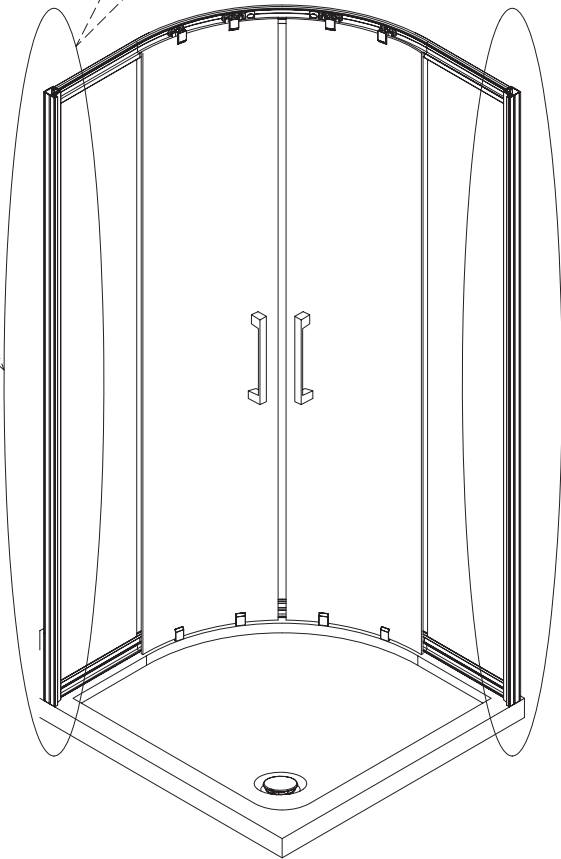

Aquarius zuhanykabin
HASZNÁLATI UTASÍTÁS

RO

Cabină de duș Aquarius
INSTRUCȚIUNI DE UTILIZARE

WC00320, WC00321, WC00471, WC00472

AQUARIUS

①		AL030	X 2	⑮		AL006	X 2
②		AL031	X 2	⑯		PL020-L/R	X 4
③		JT006-02	X 4	⑰		RL007	X 4
④		JT005-03	X 2				
⑤		JT005-02	X 2				
⑥		RL008	X 4				
⑦		JT002-02	X 1				
⑧		RL041	X 6				
⑨		ST4*30	X 6				
⑩		ST4*10	X 12				
⑪		ST4*40	X 8				
⑫		A	X 2				
⑬		B	X 2				
⑭		HD024	X 2				
⑮		PL027-L/R	X 2				
⑯		PL016	X 2				
⑰		PL024	X 8				

1

Wellis®

		12 	X4
		19 	X2

- 16 X2
- 15 X2

Wellis®

CE