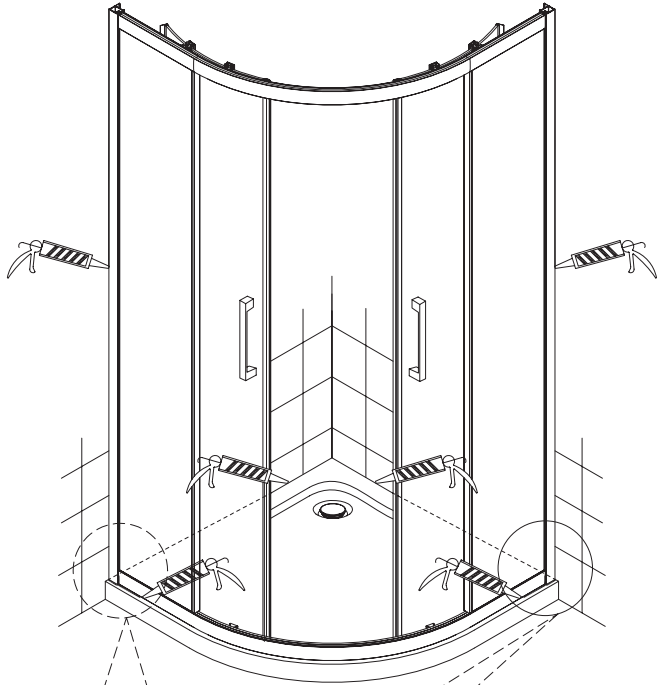

Aquarius zuhanykabin
HASZNÁLATI UTASÍTÁS

RO

Cabină de duș Aquarius
INSTRUCȚIUNI DE UTILIZARE

WC00320, WC00321, WC00471, WC00472

AQUARIUS

①		AL030	X 2	⑮		AL006	X 2
②		AL031	X 2	⑯		PL020-L/R	X 4
③		JT006-02	X 4	⑰		RL007	X 4
④		JT005-03	X 2				
⑤		JT005-02	X 2				
⑥		RL008	X 4				
⑦		JT002-02	X 1				
⑧		RL041	X 6				
⑨		ST4*30	X 6				
⑩		ST4*10	X 12				
⑪		ST4*40	X 8				
⑫		A	X 2				
⑬		B	X 2				
⑭		HD024	X 2				
⑮		PL027-L/R	X 2				
⑯		PL016	X 2				
⑰		PL024	X 8				

1

Wellis®

		12 	X4
		19 	X2

- 16 X2
- 15 X2

Wellis®

CE