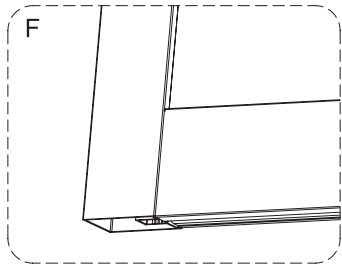

1

Wellis®

		12 	X4
		19 	X2