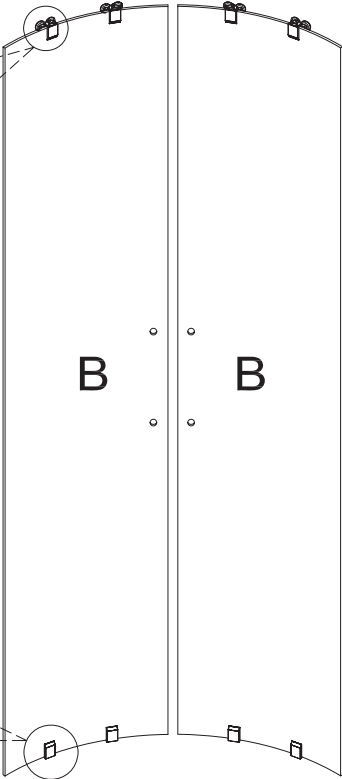

Aquarius zuhanykabin
HASZNÁLATI UTASÍTÁS

RO

Cabină de duș Aquarius
INSTRUCȚIUNI DE UTILIZARE

WC00320, WC00321, WC00471, WC00472

AQUARIUS

①		AL030	X 2	⑮		AL006	X 2
②		AL031	X 2	⑯		PL020-L/R	X 4
③		JT006-02	X 4	⑰		RL007	X 4
④		JT005-03	X 2				
⑤		JT005-02	X 2				
⑥		RL008	X 4				
⑦		JT002-02	X 1				
⑧		RL041	X 6				
⑨		ST4*30	X 6				
⑩		ST4*10	X 12				
⑪		ST4*40	X 8				
⑫		A	X 2				
⑬		B	X 2				
⑭		HD024	X 2				
⑮		PL027-L/R	X 2				
⑯		PL016	X 2				
⑰		PL024	X 8				

1

Wellis®

		12 	X4
		19 	X2

- 16 X2
- 15 X2

Wellis®

CE