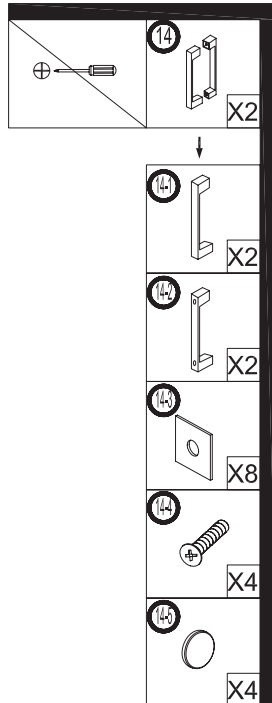

Aquarius zuhanykabin
HASZNÁLATI UTASÍTÁS

RO

Cabină de duș Aquarius
INSTRUCȚIUNI DE UTILIZARE

WC00320, WC00321, WC00471, WC00472

AQUARIUS

①		AL030	X 2	⑮		AL006	X 2
②		AL031	X 2	⑯		PL020-L/R	X 4
③		JT006-02	X 4	⑰		RL007	X 4
④		JT005-03	X 2				
⑤		JT005-02	X 2				
⑥		RL008	X 4				
⑦		JT002-02	X 1				
⑧		RL041	X 6				
⑨		ST4*30	X 6				
⑩		ST4*10	X 12				
⑪		ST4*40	X 8				
⑫		A	X 2				
⑬		B	X 2				
⑭		HD024	X 2				
⑮		PL027-L/R	X 2				
⑯		PL016	X 2				
⑰		PL024	X 8				

1

Wellis®

		12 	X4
		19 	X2

- 16 X2
- 15 X2

Wellis®

CE