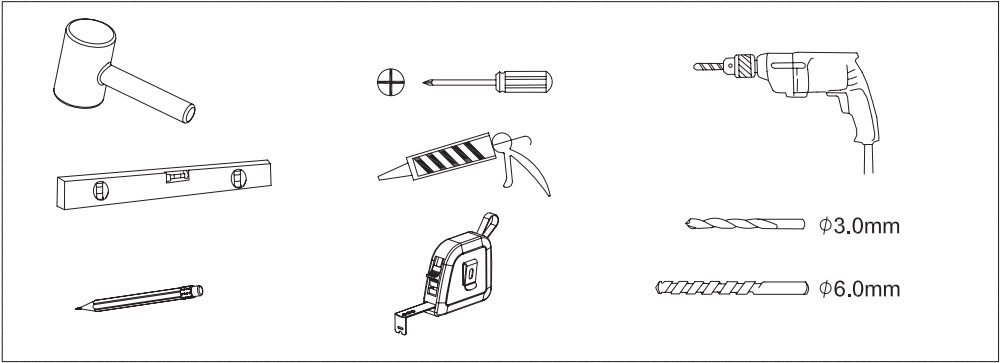

Aquarius zuhanykabin
HASZNÁLATI UTASÍTÁS

RO

Cabină de duș Aquarius
INSTRUCȚIUNI DE UTILIZARE

WC00320, WC00321, WC00471, WC00472

AQUARIUS

①		AL030	X 2	⑮		AL006	X 2
②		AL031	X 2	⑯		PL020-L/R	X 4
③		JT006-02	X 4	⑰		RL007	X 4
④		JT005-03	X 2				
⑤		JT005-02	X 2				
⑥		RL008	X 4				
⑦		JT002-02	X 1				
⑧		RL041	X 6				
⑨		ST4*30	X 6				
⑩		ST4*10	X 12				
⑪		ST4*40	X 8				
⑫		A	X 2				
⑬		B	X 2				
⑭		HD024	X 2				
⑮		PL027-L/R	X 2				
⑯		PL016	X 2				
⑰		PL024	X 8				