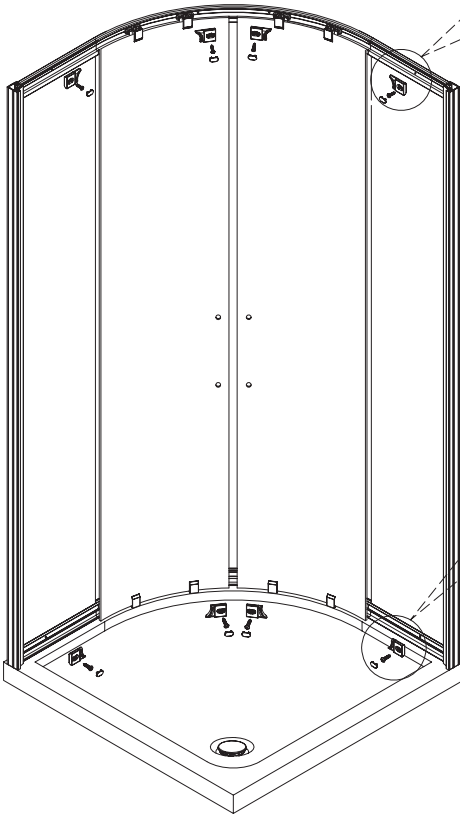

Aquarius zuhanykabin
HASZNÁLATI UTASÍTÁS

RO

Cabină de duș Aquarius
INSTRUCȚIUNI DE UTILIZARE

WC00320, WC00321, WC00471, WC00472

AQUARIUS

①		AL030	X 2	⑮		AL006	X 2
②		AL031	X 2	⑯		PL020-L/R	X 4
③		JT006-02	X 4	⑰		RL007	X 4
④		JT005-03	X 2				
⑤		JT005-02	X 2				
⑥		RL008	X 4				
⑦		JT002-02	X 1				
⑧		RL041	X 6				
⑨		ST4*30	X 6				
⑩		ST4*10	X 12				
⑪		ST4*40	X 8				
⑫		A	X 2				
⑬		B	X 2				
⑭		HD024	X 2				
⑮		PL027-L/R	X 2				
⑯		PL016	X 2				
⑰		PL024	X 8				

1

Wellis®

		12 	X4
		19 	X2

- 16 X2
- 15 X2

Wellis®

CE