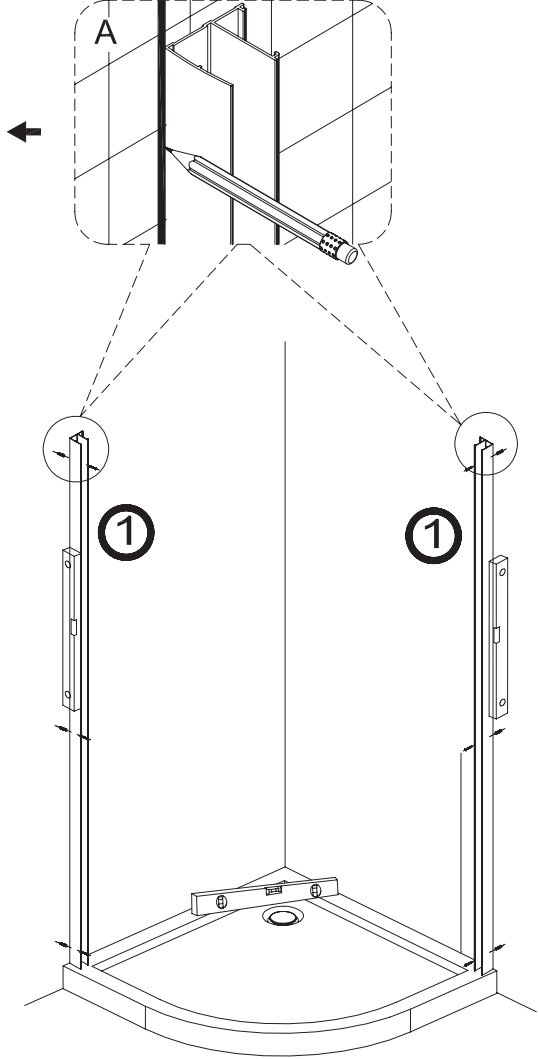

Aquarius zuhanykabin
HASZNÁLATI UTASÍTÁS

RO

Cabină de duș Aquarius
INSTRUCȚIUNI DE UTILIZARE

WC00320, WC00321, WC00471, WC00472

AQUARIUS

①		AL030	X 2	⑮		AL006	X 2
②		AL031	X 2	⑯		PL020-L/R	X 4
③		JT006-02	X 4	⑰		RL007	X 4
④		JT005-03	X 2				
⑤		JT005-02	X 2				
⑥		RL008	X 4				
⑦		JT002-02	X 1				
⑧		RL041	X 6				
⑨		ST4*30	X 6				
⑩		ST4*10	X 12				
⑪		ST4*40	X 8				
⑫		A	X 2				
⑬		B	X 2				
⑭		HD024	X 2				
⑮		PL027-L/R	X 2				
⑯		PL016	X 2				
⑰		PL024	X 8				

1

Wellis®

		12 	X4
		19 	X2

- 16 X2
- 15 X2

Wellis®

CE