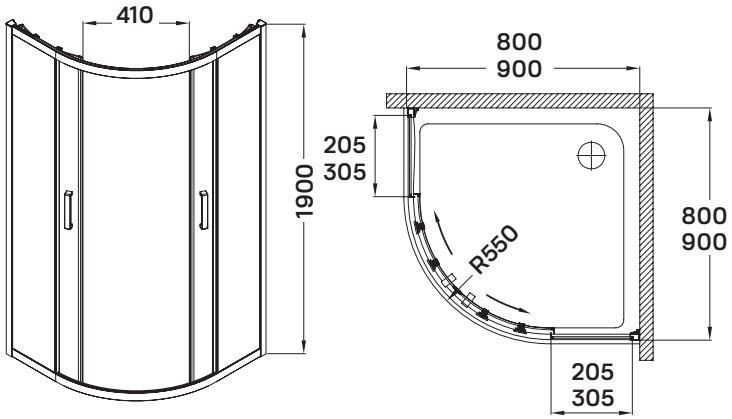

Aquarius zuhanykabin
HASZNÁLATI UTASÍTÁS

RO

Cabină de duș Aquarius
INSTRUCȚIUNI DE UTILIZARE

WC00320, WC00321, WC00471, WC00472

AQUARIUS

①		AL030	X 2	⑮		AL006	X 2
②		AL031	X 2	⑯		PL020-L/R	X 4
③		JT006-02	X 4	⑰		RL007	X 4
④		JT005-03	X 2				
⑤		JT005-02	X 2				
⑥		RL008	X 4				
⑦		JT002-02	X 1				
⑧		RL041	X 6				
⑨		ST4*30	X 6				
⑩		ST4*10	X 12				
⑪		ST4*40	X 8				
⑫		A	X 2				
⑬		B	X 2				
⑭		HD024	X 2				
⑮		PL027-L/R	X 2				
⑯		PL016	X 2				
⑰		PL024	X 8				

1

Wellis®

		12 	X4
		19 	X2

- 16 X2
- 15 X2

Wellis®

CE