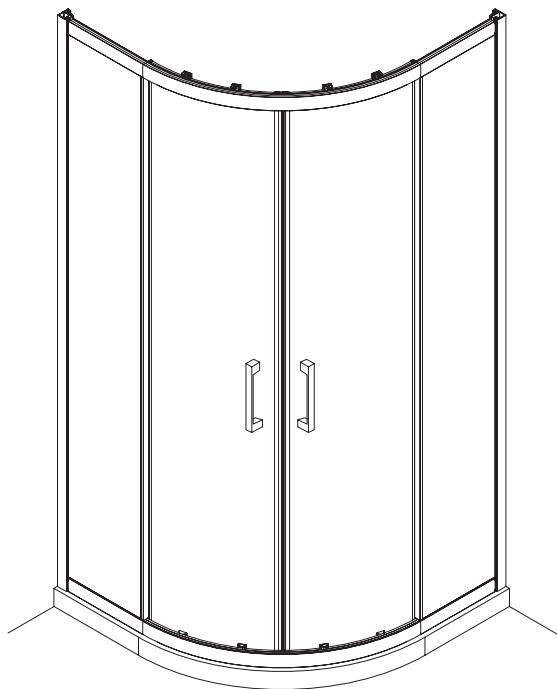

Wellis®

EN

Aquarius shower cabin
INSTRUCTION MANUAL

DE

Aquarius Dusche
BEDIENUNGSANLEITUNG

FR

Aquarius douche
MODE D'EMPLOI

HU

Aquarius zuhanykabin
HASZNÁLATI UTASÍTÁS

RO

Cabină de duș Aquarius
INSTRUCȚIUNI DE UTILIZARE

WC00320, WC00321, WC00471, WC00472

AQUARIUS

①		AL030	X 2	⑮		AL006	X 2
②		AL031	X 2	⑯		PL020-L/R	X 4
③		JT006-02	X 4	⑰		RL007	X 4
④		JT005-03	X 2				
⑤		JT005-02	X 2				
⑥		RL008	X 4				
⑦		JT002-02	X 1				
⑧		RL041	X 6				
⑨		ST4*30	X 6				
⑩		ST4*10	X 12				
⑪		ST4*40	X 8				
⑫		A	X 2				
⑬		B	X 2				
⑭		HD024	X 2				
⑮		PL027-L/R	X 2				
⑯		PL016	X 2				
⑰		PL024	X 8				

1

Wellis®

		12 	X4
		19 	X2

- 16 X2
- 15 X2

Wellis®

CE