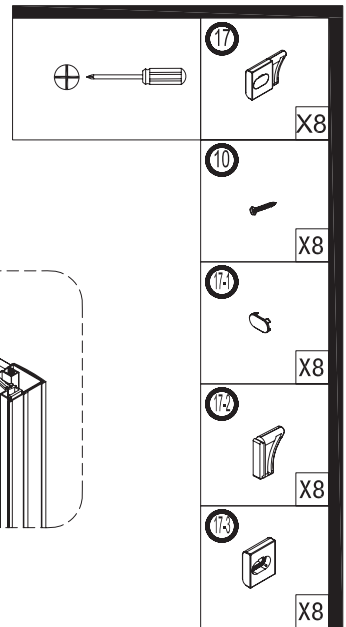

Aquarius zuhanykabin
HASZNÁLATI UTASÍTÁS

RO

Cabină de duș Aquarius
INSTRUCȚIUNI DE UTILIZARE

WC00320, WC00321, WC00471, WC00472

AQUARIUS

①		AL030	X 2	⑮		AL006	X 2
②		AL031	X 2	⑯		PL020-L/R	X 4
③		JT006-02	X 4	⑰		RL007	X 4
④		JT005-03	X 2				
⑤		JT005-02	X 2				
⑥		RL008	X 4				
⑦		JT002-02	X 1				
⑧		RL041	X 6				
⑨		ST4*30	X 6				
⑩		ST4*10	X 12				
⑪		ST4*40	X 8				
⑫		A	X 2				
⑬		B	X 2				
⑭		HD024	X 2				
⑮		PL027-L/R	X 2				
⑯		PL016	X 2				
⑰		PL024	X 8				

1

Wellis®

		12 	X4
		19 	X2

- 16 X2
- 15 X2

Wellis®

CE