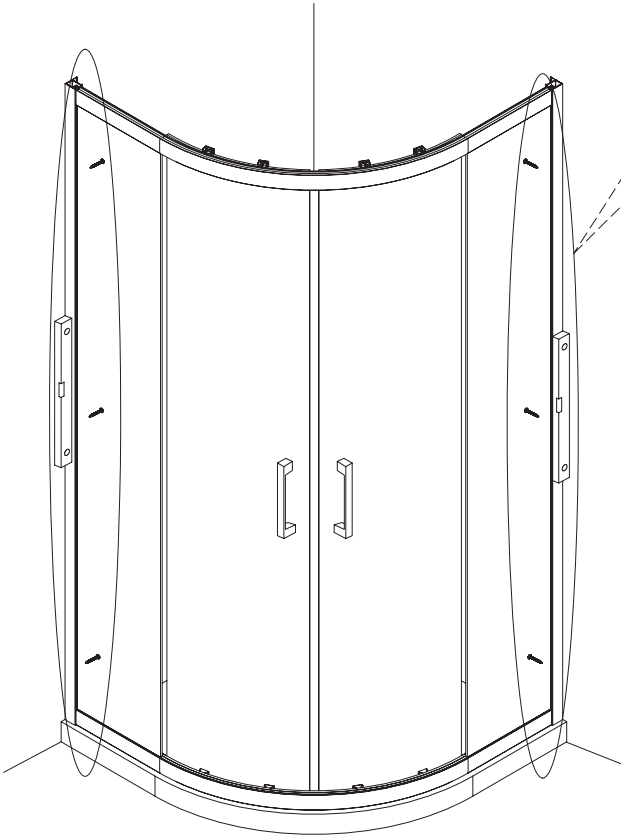

Aquarius zuhanykabin
HASZNÁLATI UTASÍTÁS

RO

Cabină de duș Aquarius
INSTRUCȚIUNI DE UTILIZARE

WC00320, WC00321, WC00471, WC00472

AQUARIUS

①		AL030	X 2	⑮		AL006	X 2
②		AL031	X 2	⑯		PL020-L/R	X 4
③		JT006-02	X 4	⑰		RL007	X 4
④		JT005-03	X 2				
⑤		JT005-02	X 2				
⑥		RL008	X 4				
⑦		JT002-02	X 1				
⑧		RL041	X 6				
⑨		ST4*30	X 6				
⑩		ST4*10	X 12				
⑪		ST4*40	X 8				
⑫		A	X 2				
⑬		B	X 2				
⑭		HD024	X 2				
⑮		PL027-L/R	X 2				
⑯		PL016	X 2				
⑰		PL024	X 8				

1

Wellis®

		12 	X4
		19 	X2

- 16 X2
- 15 X2

Wellis®

CE