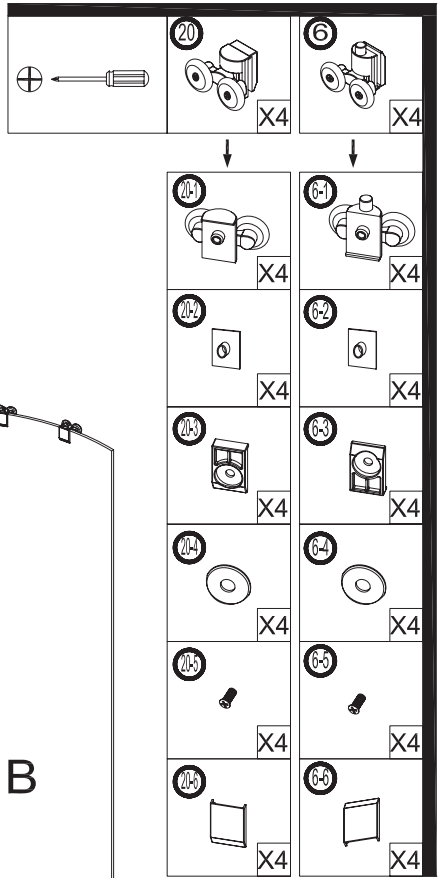

Aquarius zuhanykabin
HASZNÁLATI UTASÍTÁS

RO

Cabină de duș Aquarius
INSTRUCȚIUNI DE UTILIZARE

WC00320, WC00321, WC00471, WC00472

AQUARIUS

①		AL030	X 2	⑮		AL006	X 2
②		AL031	X 2	⑯		PL020-L/R	X 4
③		JT006-02	X 4	⑰		RL007	X 4
④		JT005-03	X 2				
⑤		JT005-02	X 2				
⑥		RL008	X 4				
⑦		JT002-02	X 1				
⑧		RL041	X 6				
⑨		ST4*30	X 6				
⑩		ST4*10	X 12				
⑪		ST4*40	X 8				
⑫		A	X 2				
⑬		B	X 2				
⑭		HD024	X 2				
⑮		PL027-L/R	X 2				
⑯		PL016	X 2				
⑰		PL024	X 8				

1

Wellis®

		12 	X4
		19 	X2

- 16 X2
- 15 X2

Wellis®

CE