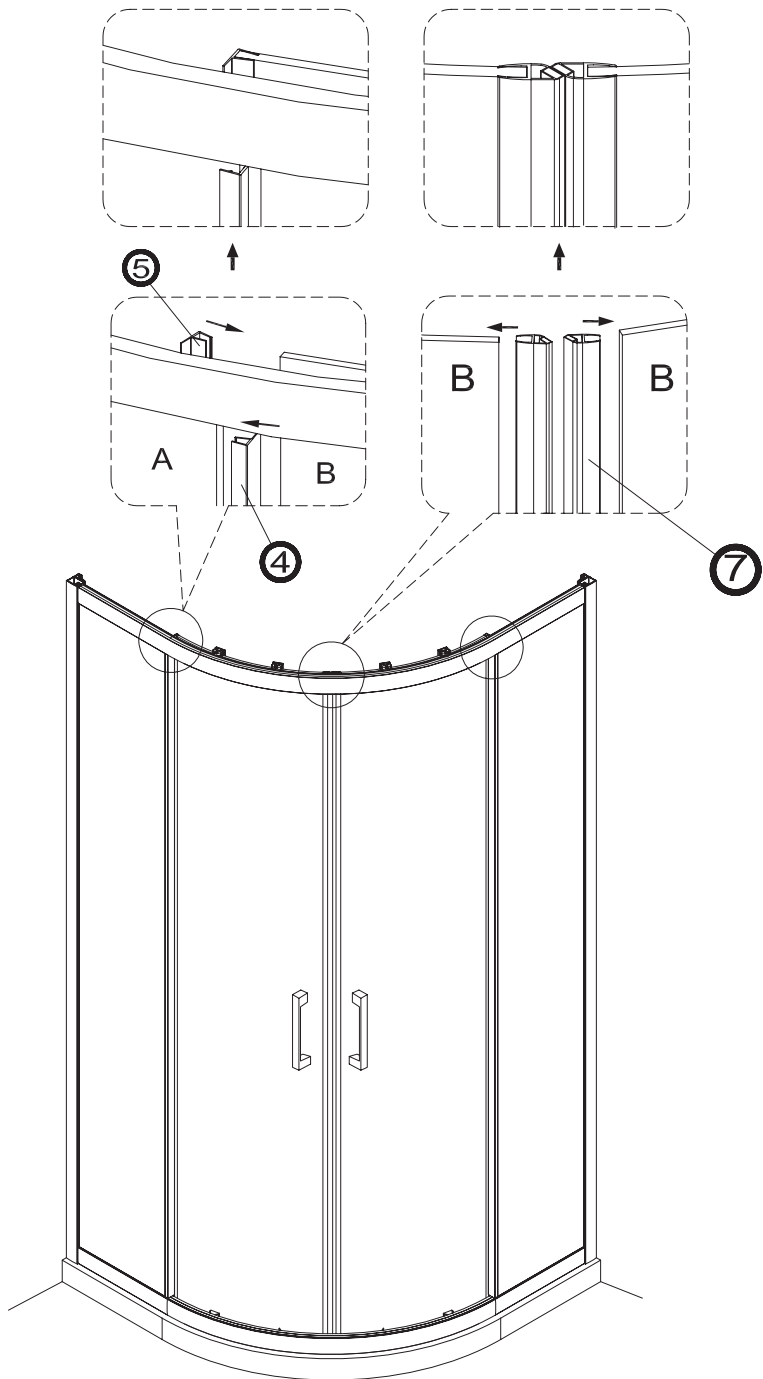

Aquarius zuhanykabin
HASZNÁLATI UTASÍTÁS

RO

Cabină de duș Aquarius
INSTRUCȚIUNI DE UTILIZARE

WC00320, WC00321, WC00471, WC00472

AQUARIUS

①		AL030	X 2	⑮		AL006	X 2
②		AL031	X 2	⑯		PL020-L/R	X 4
③		JT006-02	X 4	⑰		RL007	X 4
④		JT005-03	X 2				
⑤		JT005-02	X 2				
⑥		RL008	X 4				
⑦		JT002-02	X 1				
⑧		RL041	X 6				
⑨		ST4*30	X 6				
⑩		ST4*10	X 12				
⑪		ST4*40	X 8				
⑫		A	X 2				
⑬		B	X 2				
⑭		HD024	X 2				
⑮		PL027-L/R	X 2				
⑯		PL016	X 2				
⑰		PL024	X 8				

1

Wellis®

		12 	X4
		19 	X2

- 16 X2
- 15 X2

Wellis®

CE