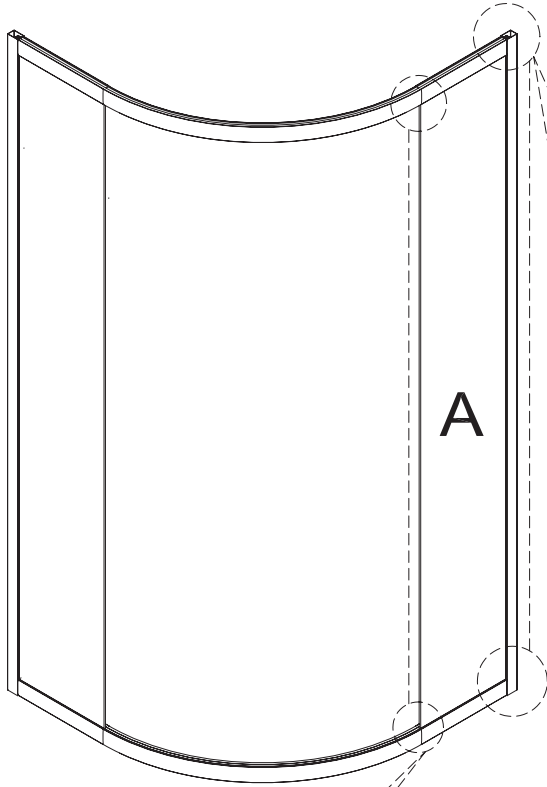

Aquarius zuhanykabin
HASZNÁLATI UTASÍTÁS

RO

Cabină de duș Aquarius
INSTRUCȚIUNI DE UTILIZARE

WC00320, WC00321, WC00471, WC00472

AQUARIUS

①		AL030	X 2	⑮		AL006	X 2
②		AL031	X 2	⑯		PL020-L/R	X 4
③		JT006-02	X 4	⑰		RL007	X 4
④		JT005-03	X 2				
⑤		JT005-02	X 2				
⑥		RL008	X 4				
⑦		JT002-02	X 1				
⑧		RL041	X 6				
⑨		ST4*30	X 6				
⑩		ST4*10	X 12				
⑪		ST4*40	X 8				
⑫		A	X 2				
⑬		B	X 2				
⑭		HD024	X 2				
⑮		PL027-L/R	X 2				
⑯		PL016	X 2				
⑰		PL024	X 8				

1

Wellis®

		12 	X4
		19 	X2

- 16 X2
- 15 X2

Wellis®

CE