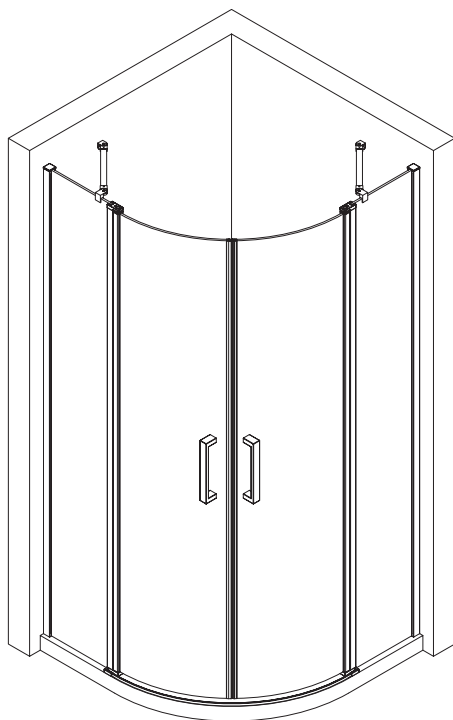

Wellis®

EN

Scorpio shower room
INSTRUCTION MANUAL

DE

Scorpio Dusche
BEDIENUNGSANLEITUNG

FR

Scorpio douche
MODE D'EMPLOI

HU

Scorpio zuhanykabin
HASZNÁLATI UTASÍTÁS

RO

Cabină de duș Scorpio
INSTRUCȚIUNI DE UTILIZARE

WC00478

SCORPIO