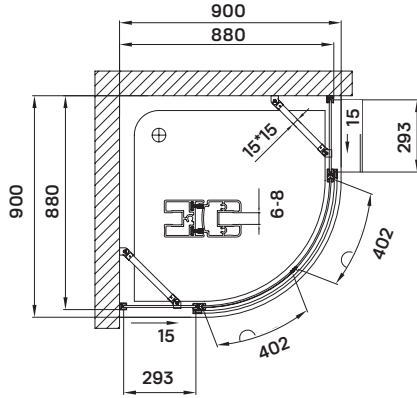

Scorpio zuhanykabin
HASZNÁLATI UTASÍTÁS

RO

Cabină de duș Scorpio
INSTRUCȚIUNI DE UTILIZARE

WC00478

SCORPIO

①		AL052	X 2	⑱		PL066	X 2
②		A	X 2	⑲		ST4X30	X 2
③		PL075L/R	X 2	⑳		JT015	X 4
④		AL016	X 2				
⑤		JT005-01	X 2				
⑥		JT002-02	X 2				
⑦		HD035	X 2				
⑧		B	X 2				
⑨		ST4X30	X 14				
⑩		HD031	X 2				
⑪		PL062	X 2				
⑫		M5x5	X 4				
⑬		HD034	X 2				
⑭		PL063	X 4				
⑮		ST4X8	X 4				
⑯		PL041	X 10				
⑰		PL065	X 2				