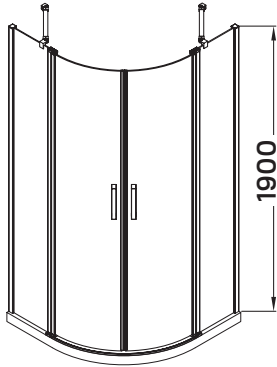

Scorpio zuhanykabin
HASZNÁLATI UTASÍTÁS

RO

Cabină de duș Scorpio
INSTRUCȚIUNI DE UTILIZARE

WC00478

SCORPIO

①		AL052	X 2	⑱		PL066	X 2
②		A	X 2	⑲		ST4X30	X 2
③		PL075L/R	X 2	⑳		JT015	X 4
④		AL016	X 2				
⑤		JT005-01	X 2				
⑥		JT002-02	X 2				
⑦		HD035	X 2				
⑧		B	X 2				
⑨		ST4X30	X 14				
⑩		HD031	X 2				
⑪		PL062	X 2				
⑫		M5x5	X 4				
⑬		HD034	X 2				
⑭		PL063	X 4				
⑮		ST4X8	X 4				
⑯		PL041	X 10				
⑰		PL065	X 2				