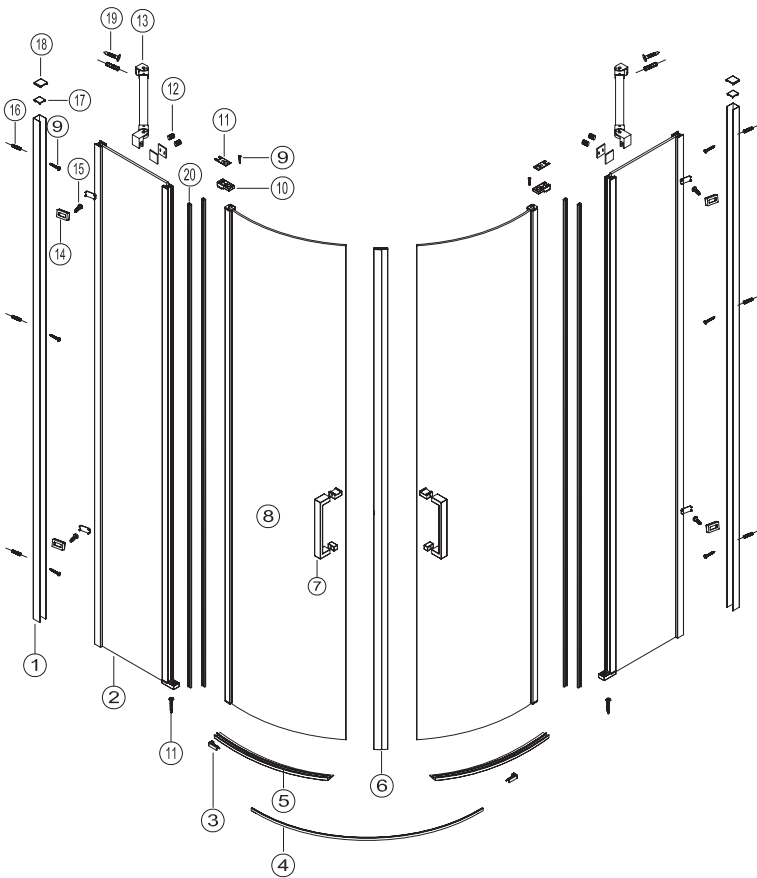

Scorpio zuhanykabin
HASZNÁLATI UTASÍTÁS

RO

Cabină de duș Scorpio
INSTRUCȚIUNI DE UTILIZARE

WC00478

SCORPIO

①		AL052	X 2	⑱		PL066	X 2
②		A	X 2	⑲		ST4X30	X 2
③		PL075L/R	X 2	⑳		JT015	X 4
④		AL016	X 2				
⑤		JT005-01	X 2				
⑥		JT002-02	X 2				
⑦		HD035	X 2				
⑧		B	X 2				
⑨		ST4X30	X 14				
⑩		HD031	X 2				
⑪		PL062	X 2				
⑫		M5x5	X 4				
⑬		HD034	X 2				
⑭		PL063	X 4				
⑮		ST4X8	X 4				
⑯		PL041	X 10				
⑰		PL065	X 2				