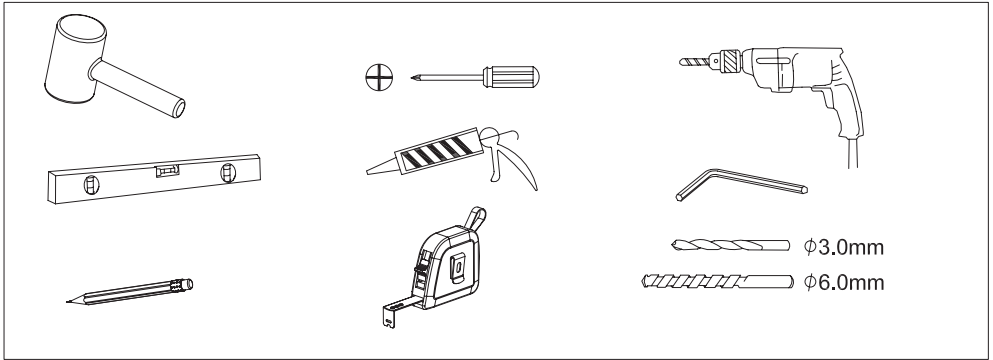

Scorpio zuhanykabin
HASZNÁLATI UTASÍTÁS

RO

Cabină de duș Scorpio
INSTRUCȚIUNI DE UTILIZARE

WC00478

SCORPIO

①		AL052	X 2	⑱		PL066	X 2
②		A	X 2	⑲		ST4X30	X 2
③		PL075L/R	X 2	⑳		JT015	X 4
④		AL016	X 2				
⑤		JT005-01	X 2				
⑥		JT002-02	X 2				
⑦		HD035	X 2				
⑧		B	X 2				
⑨		ST4X30	X 14				
⑩		HD031	X 2				
⑪		PL062	X 2				
⑫		M5x5	X 4				
⑬		HD034	X 2				
⑭		PL063	X 4				
⑮		ST4X8	X 4				
⑯		PL041	X 10				
⑰		PL065	X 2				