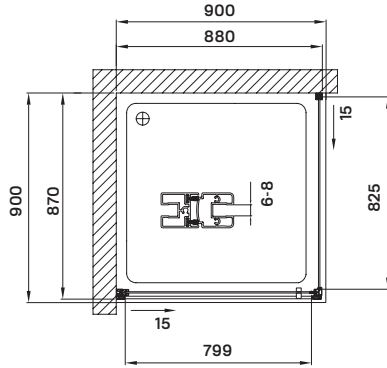

**Quadrum, Quadrum Black zuhanykabin**  
HASZNÁLATI UTASÍTÁS

RO

**Cabină de duș Quadrum, Quadrum Black**  
INSTRUCȚIUNI DE UTILIZARE

WC00482  
WC00483

**QUADRUM + BLACK**

①		AL052	X 2	⑬		JT003-06	X 1
②		AL061	X 1	⑭		JT003-05	X 1
③		HD030	X 1	⑮		HD031	X 1
④		JT015	X 2	⑯		ST4X30	X 8
⑤		PL075L/R	X 2	⑰		PL063	X 6
⑥		AL016	X 1	⑱		ST4X8	X 6
⑦		JT005-01	X 1	⑲		PL041	X 6
⑧		PL099	X 2	⑳		ST4X10	X 2
⑨		AL054	X 1	㉑		10*25*L	X 1
⑩		HD035	X 1	㉒		PL064L/R	X 2
⑪		A	X 1	㉓		PL065	X 1
⑫		B	X 1	㉔		PL066	X 2