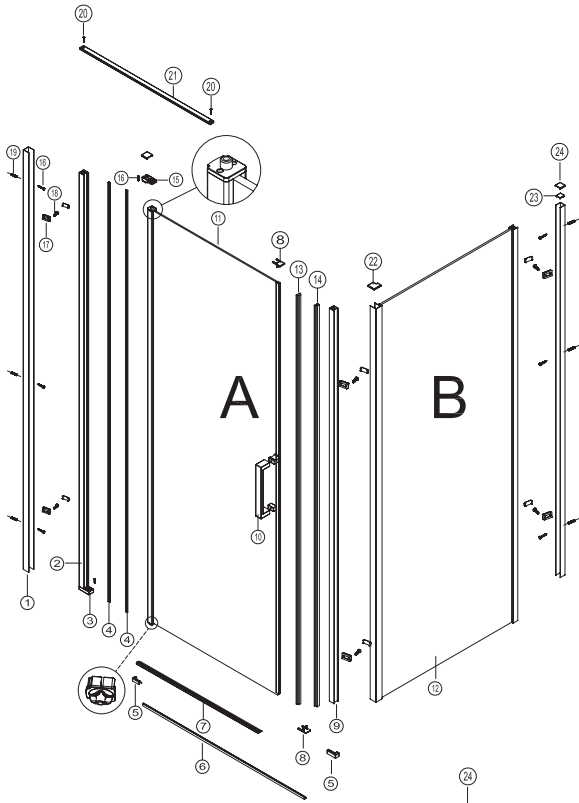

**Quadrum, Quadrum Black zuhanykabin**  
HASZNÁLATI UTASÍTÁS

RO

**Cabină de duș Quadrum, Quadrum Black**  
INSTRUCȚIUNI DE UTILIZARE

WC00482  
WC00483

**QUADRUM + BLACK**

①		AL052	X 2	⑬		JT003-06	X 1
②		AL061	X 1	⑭		JT003-05	X 1
③		HD030	X 1	⑮		HD031	X 1
④		JT015	X 2	⑯		ST4X30	X 8
⑤		PL075L/R	X 2	⑰		PL063	X 6
⑥		AL016	X 1	⑱		ST4X8	X 6
⑦		JT005-01	X 1	⑲		PL041	X 6
⑧		PL099	X 2	⑳		ST4X10	X 2
⑨		AL054	X 1	㉑		10*25*L	X 1
⑩		HD035	X 1	㉒		PL064L/R	X 2
⑪		A	X 1	㉓		PL065	X 1
⑫		B	X 1	㉔		PL066	X 2