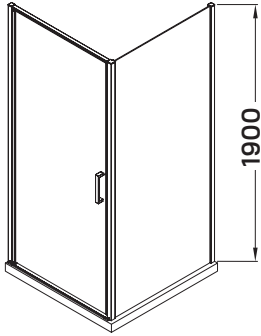

**Quadrum, Quadrum Black zuhanykabin**  
HASZNÁLATI UTASÍTÁS

RO

**Cabină de duș Quadrum, Quadrum Black**  
INSTRUCȚIUNI DE UTILIZARE

WC00482  
WC00483

**QUADRUM + BLACK**

①		AL052	X 2	⑬		JT003-06	X 1
②		AL061	X 1	⑭		JT003-05	X 1
③		HD030	X 1	⑮		HD031	X 1
④		JT015	X 2	⑯		ST4X30	X 8
⑤		PL075L/R	X 2	⑰		PL063	X 6
⑥		AL016	X 1	⑱		ST4X8	X 6
⑦		JT005-01	X 1	⑲		PL041	X 6
⑧		PL099	X 2	⑳		ST4X10	X 2
⑨		AL054	X 1	㉑		10*25*L	X 1
⑩		HD035	X 1	㉒		PL064L/R	X 2
⑪		A	X 1	㉓		PL065	X 1
⑫		B	X 1	㉔		PL066	X 2