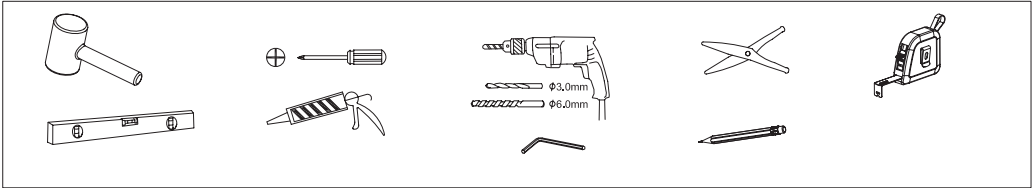

**Quadrum, Quadrum Black zuhanykabin**  
HASZNÁLATI UTASÍTÁS

RO

**Cabină de duș Quadrum, Quadrum Black**  
INSTRUCȚIUNI DE UTILIZARE

WC00482  
WC00483

**QUADRUM + BLACK**

①		AL052	X 2	⑬		JT003-06	X 1
②		AL061	X 1	⑭		JT003-05	X 1
③		HD030	X 1	⑮		HD031	X 1
④		JT015	X 2	⑯		ST4X30	X 8
⑤		PL075L/R	X 2	⑰		PL063	X 6
⑥		AL016	X 1	⑱		ST4X8	X 6
⑦		JT005-01	X 1	⑲		PL041	X 6
⑧		PL099	X 2	⑳		ST4X10	X 2
⑨		AL054	X 1	㉑		10*25*L	X 1
⑩		HD035	X 1	㉒		PL064L/R	X 2
⑪		A	X 1	㉓		PL065	X 1
⑫		B	X 1	㉔		PL066	X 2