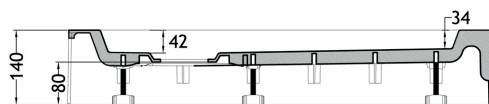

Wellis®

A-A

Size: 800×800×140mm

WC00410