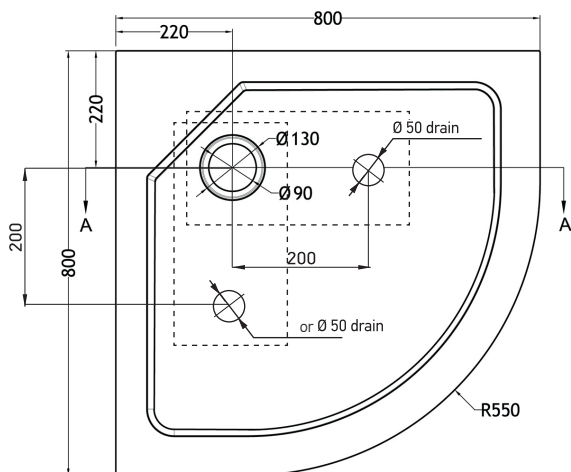

Wellis®

A-A

Size: 800×800×140mm

WC00410