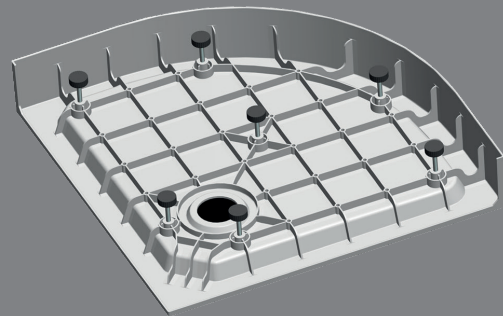

Wellis®

A-A

Size: 800×800×140mm

WC00410