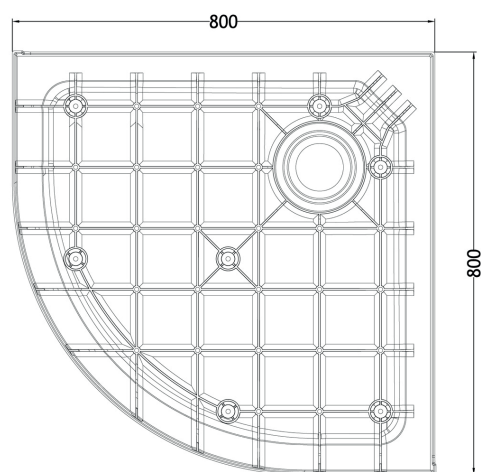

Wellis®

A-A

Size: 800×800×140mm

WC00410